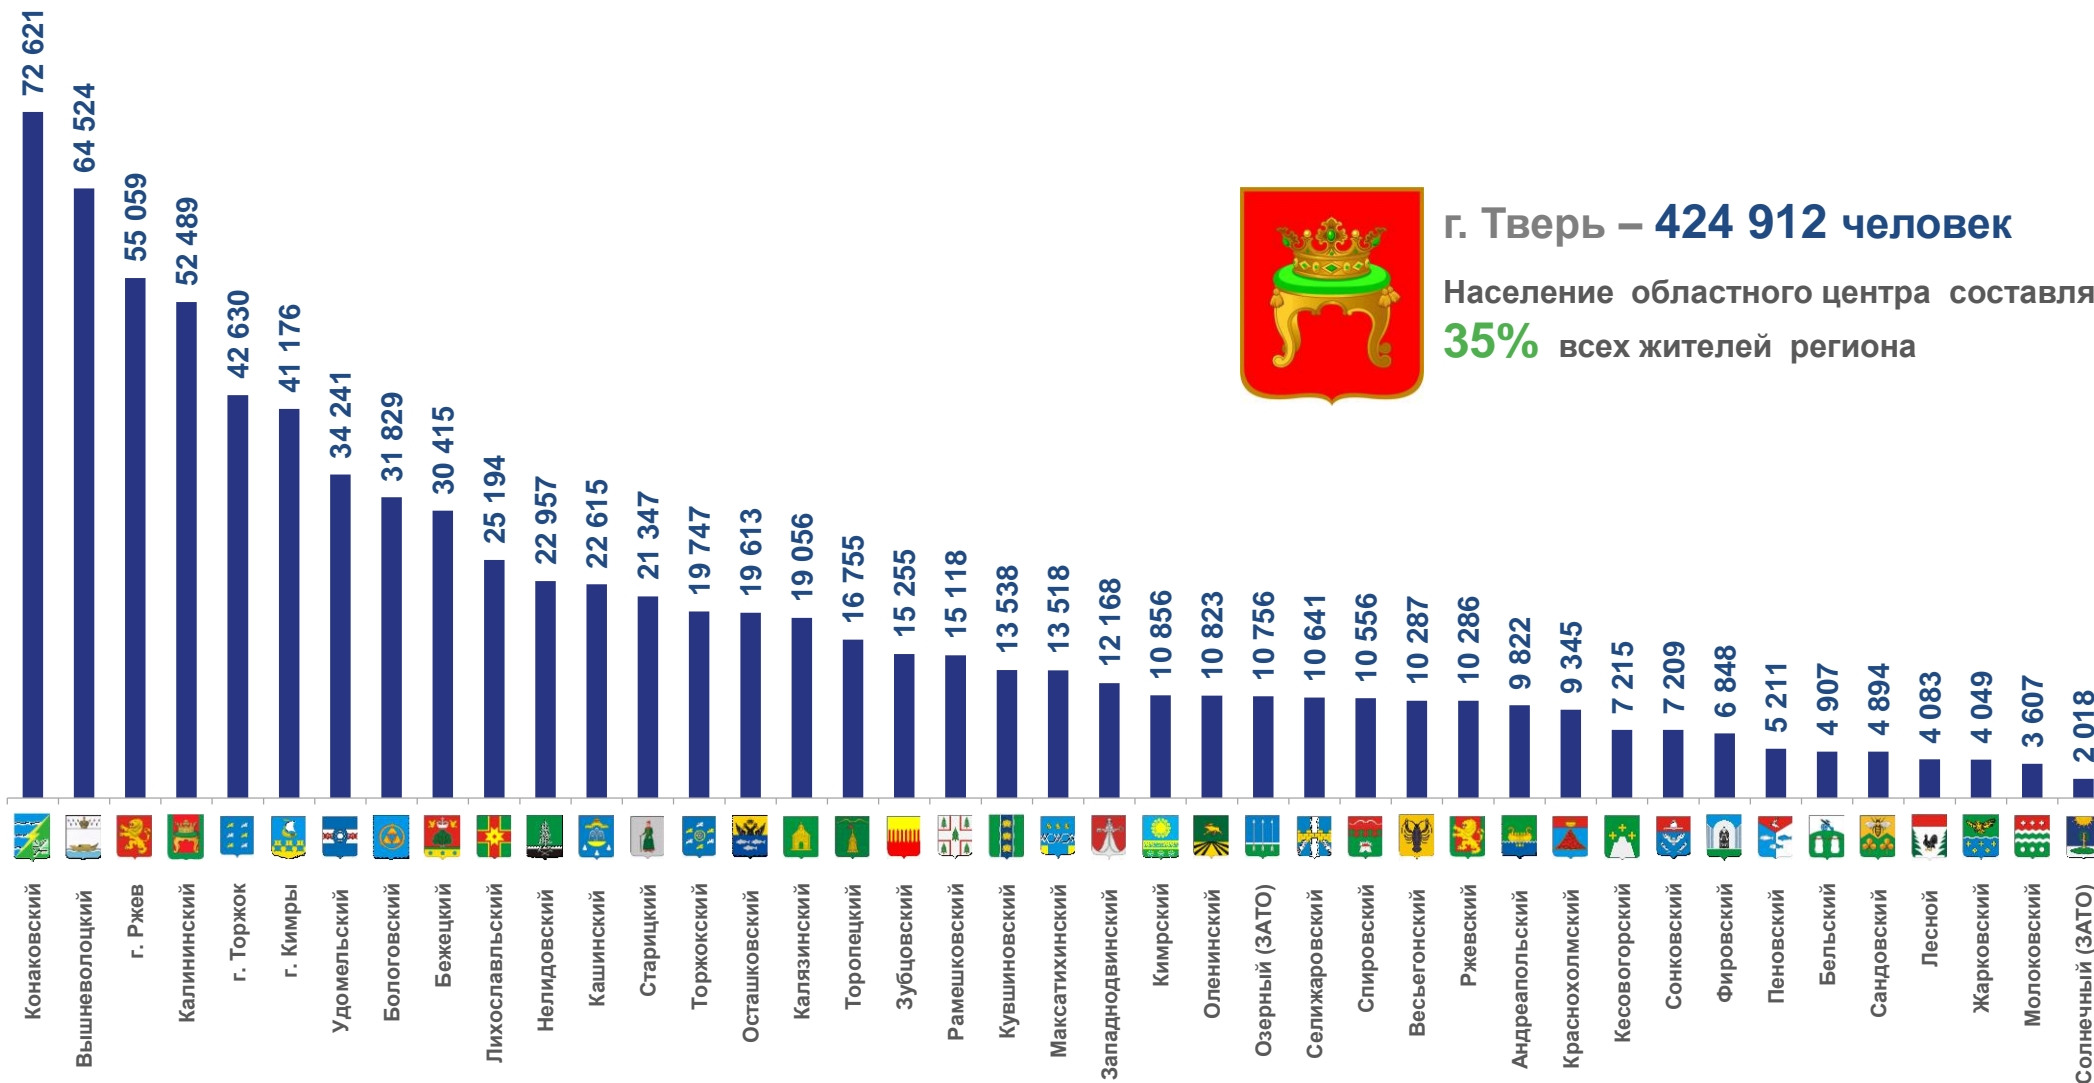

ЧИСЛЕННОСТЬ НАСЕЛЕНИЯ МУНИЦИПАЛЬНЫХ ОБРАЗОВАНИЙ

ЧЕЛОВЕК

г. Тверь – 424 912 человек

Население областного центра составляет **35%** всех жителей региона